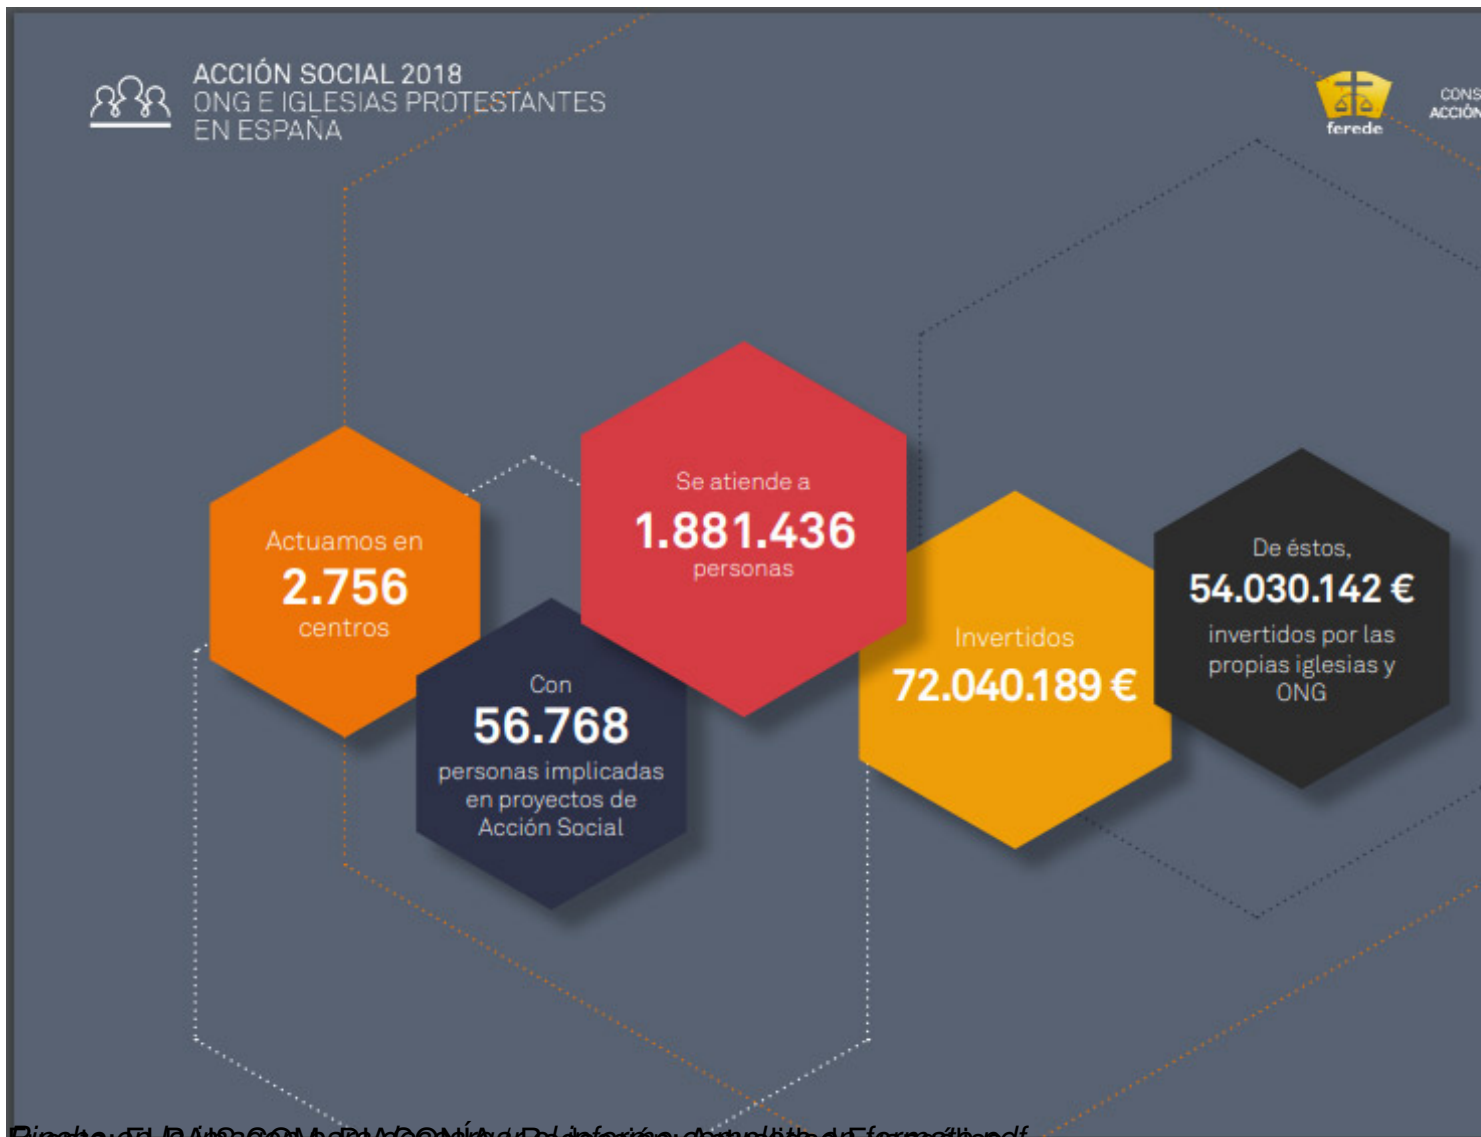

Fuente: EL PASO.COM, DIACONÍA. Redacción: Actualidad Evangélica